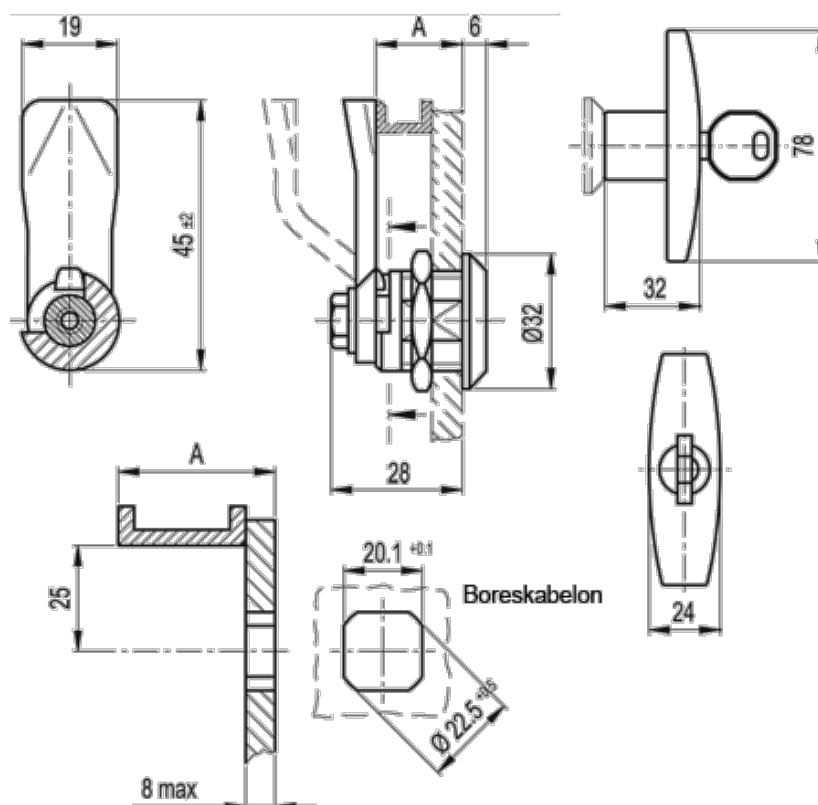

Varenummer: 20734040
Beskrivelse: E+G Låseelement
GN 115-SCT-50

Mål

A = 50